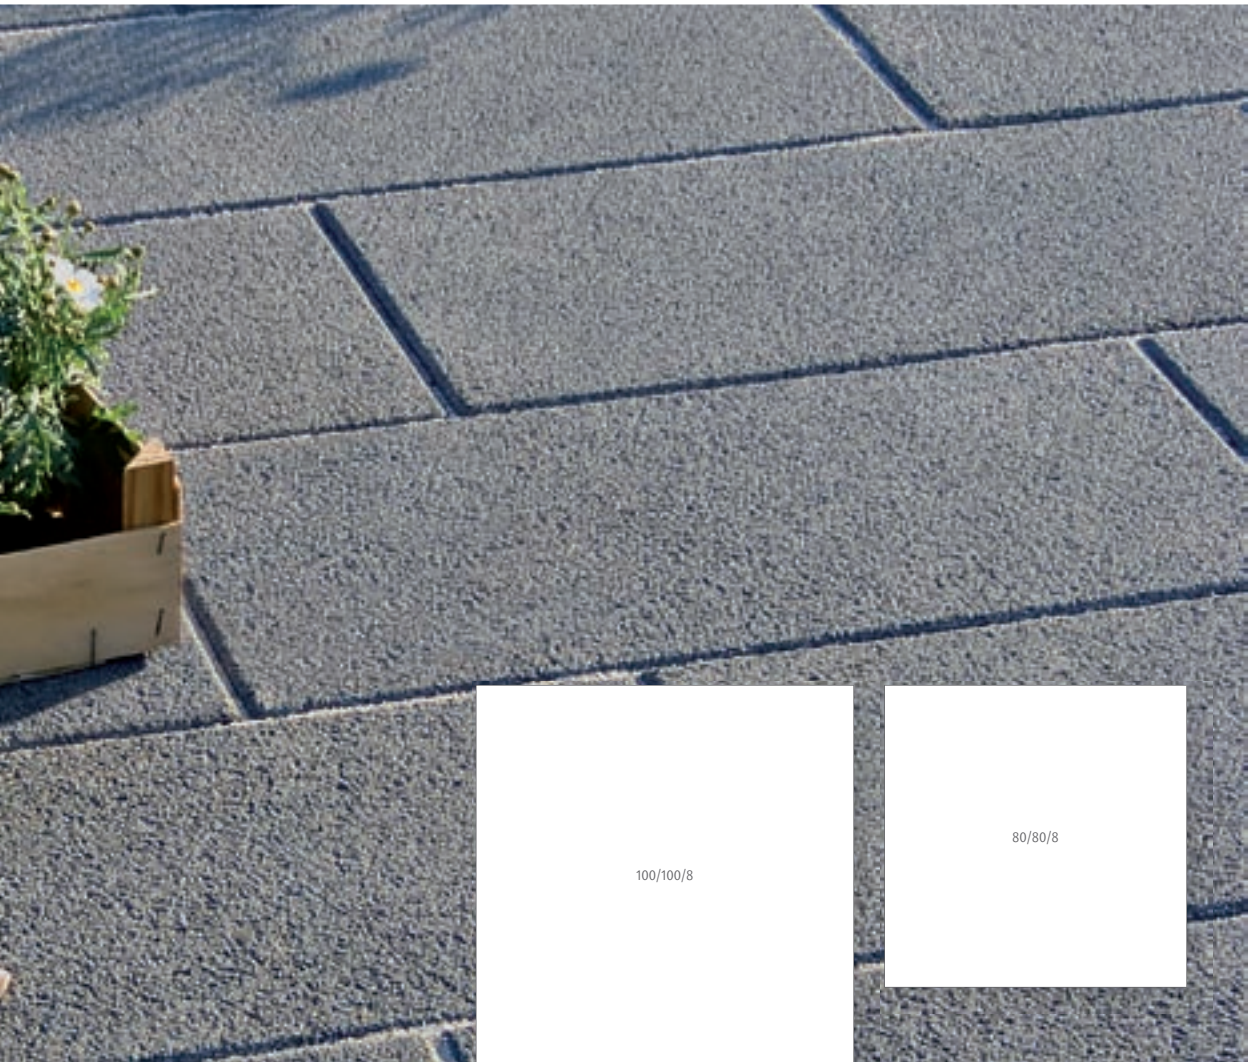

100/100/8

80/80/8

NEU

NUEVA FERRO Anthrazit-Uni 80/40/8 cm

120/40/8

80/40/8

60/40/8

NEU

40/40/8

40/20/8

30/20/8

20/20/8

20/
10/
8

10/10/8

PASSEND DAZU

NUEVA Terrassenplatten.....ab Seite 30

NUEVA RASENLINER.....ab Seite 170

Stufen und Podeste.....ab Seite 186