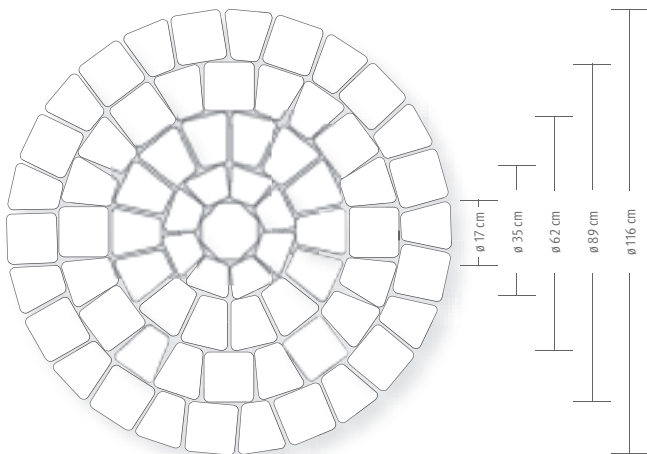

CREASTON NATIVO Muschel-Kalk nuanciert KLASSIKLINE LINEAR Muschel-Kalk nuanciert

21,5/13/8	19/13/8	19/13/8	15,5/13/8	19/13/8	13/13/8	15,5/13/8
13/13/8	15,5/13/8	19/13/8	21,5/13/8	19/13/8	15,5/13/8	19/13/8
19/13/8	21,5/13/8	13/13/8	21,5/13/8	15,5/13/8	19/13/8	13/13/8
15,5/13/8	19/13/8	15,5/13/8	13/13/8	21,5/13/8	19/13/8	19/13/8
21,5/13/8	19/13/8	15,5/13/8	19/13/8	15,5/13/8	19/13/8	13/13/8
19/13/8	15,5/13/8	19/13/8	13/13/8	15,5/13/8	19/13/8	21,5/13/8